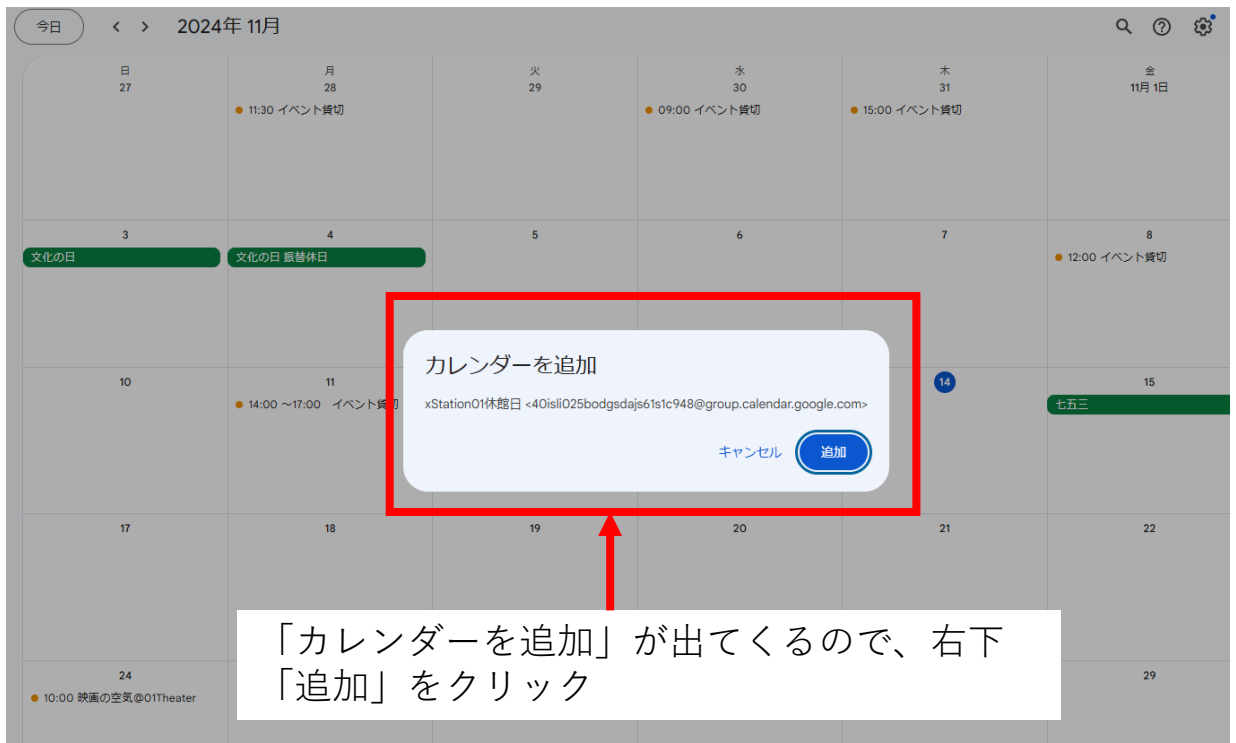

HOKKAIDOxStation01ウェブサイトからの イベントカレンダーの取り込み方法

HOKKAIDOxStation01の貸切予定などを、ご自身のカレンダーに取り込むことができます。

HOKKAIDOxStation01ウェブサイトTOPページ↓

TOPページに
イベントカレンダーがあります

2024年11月						
日	月	火	水	木	金	土
27 休館日	28 ● 11:30 イハ		● 09:00 イ	● 15:00 イ	11月1日	2 休館日
3 休館日 文化の日	4 休館日 文化の日 振	5	6	7	8 ● 12:00 イ	9 休館日 北海道コン
10 休館日	11 ● 14:00 ~1	12	13	14	15 七五三	16 休館日 ● 14:30 イ
17 休館日	18	19	20	21	22	23 休館日 勤労感謝の
24 休館日 ● 10:00 映	25	26	27 ● 12:00 イ	28	29	30 休館日

+

こちらの「+」プラスマークからxStation01のイベント予定や休館日予定をご自身のgoogleカレンダーに取り込むことができます

「+」 プラスマークをクリック

HOKKAIDOxStation01の貸切・イベント情報や休館日のカレンダーが追加・反映されます。

googleカレンダー以外のカレンダーに取り込む場合は
以下リンクを使用し設定してください。

■xStation01 イベント情報カレンダー