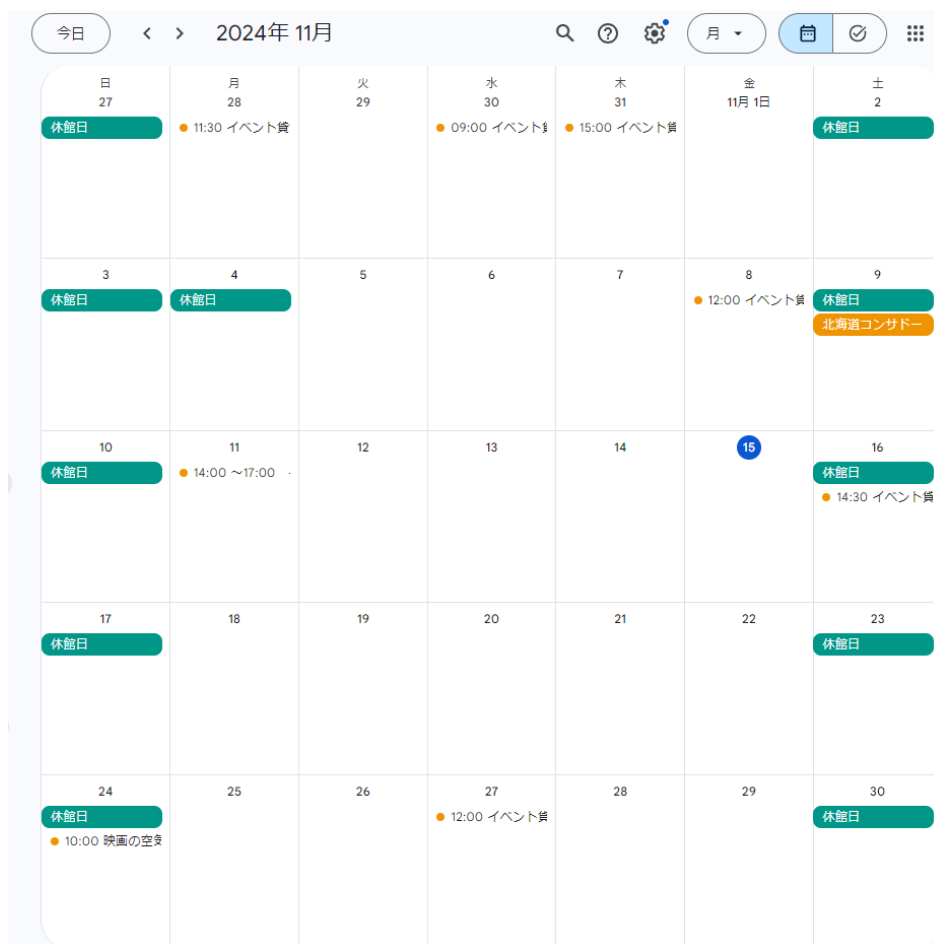

HOKKAIDOxStation01ウェブサイトからの イベントカレンダーの取り込み方法

HOKKAIDOxStation01の貸切予定などを、ご自身のカレンダーに取り込むことができます。

HOKKAIDOxStation01ウェブサイトTOPページ↓

TOPページに
イベントカレンダーがあります

2024年11月						
日	月	火	水	木	金	土
27 休館日	28 ● 11:30 イハ		● 09:00 イ	● 15:00 イ	11月1日	2 休館日
3 休館日 文化の日	4 休館日 文化の日 振	5	6	7	8 ● 12:00 イ	9 休館日 北海道コン
10 休館日	11 ● 14:00 ~1	12	13	14	15 七五三	16 休館日 ● 14:30 イ
17 休館日	18	19	20	21	22	23 休館日 勤労感謝の
24 休館日 ● 10:00 映	25	26	27 ● 12:00 イ	28	29	30 休館日

+

こちらの「+」プラスマークからxStation01のイベント予定や休館日予定をご自身のgoogleカレンダーに取り込むことができます

「+」 プラスマークをクリック

HOKKAIDOxStation01の貸切・イベント情報や休館日のカレンダーが追加・反映されます。

googleカレンダー以外のカレンダーに取り込む場合は
以下リンクを使用し設定してください。

■xStation01 イベント情報カレンダー